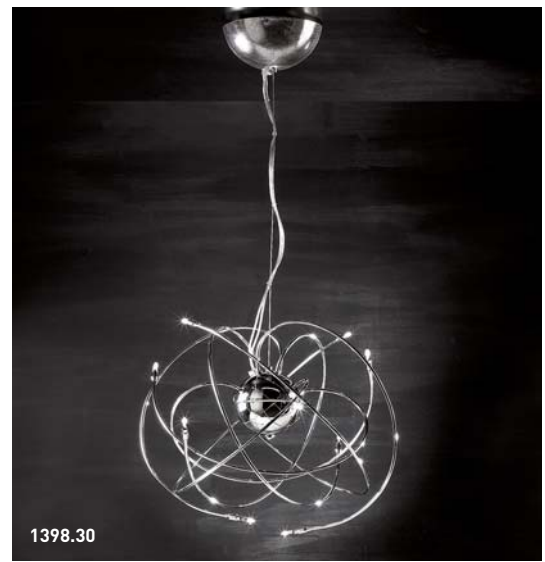

ATOMO

DESIGN: SFORZIN ILLUMINAZIONE

MODELLO REGISTRATO_REGISTERED TRADEMARK_GESCHÜTZTES MUSTER_MODELO REGISTRADO_Зарегистрированная модель

1398.30

Luce alogena adatta a camere, sale, cucine, bagni e corridoi. Montatura in cromo lucido.