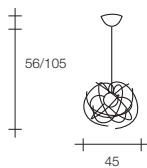

Homologaciones

CE [E] [G] [G4] ([G] 1398.40 - 1398.41)

.....

Галогенный свет, подходящий для спален, гостиных, кухонь, ванных и коридоров. Оправа из блестящего хрома.

Омологации

CE [E] [G] [G4] ([G] 1398.40 - 1398.41)

1398.30

_ 8x20W
_ G4

1398.31

_ 16x20W
_ G4

1398.31

ATOMO | 473