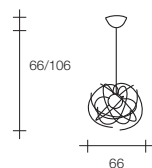

Homologaciones

CE [E] [G] [G4] ([G] 1398.40 - 1398.41)

.....

Галогенный свет, подходящий для спален, гостиных, кухонь, ванных и коридоров. Оправа из блестящего хрома.

Омологации

CE [E] [G] [G4] ([G] 1398.40 - 1398.41)

1398.30

_ 8x20W
_ G4

1398.31

_ 16x20W
_ G4

1398.31

ATOMO | 473